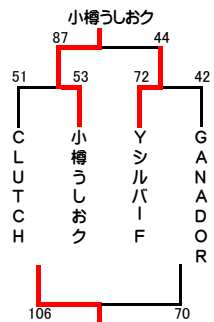

【男子Aブロック】

【男子Cブロック】

	菊 電 會	ジャツカス	MUGEN
菊 電 會		× 0-20	× 0-20
ジャツカス	○ 20-0		○ 78-76
MUGEN	○ 20-0	× 76-78	

ジャツカス 2勝
 MUGEN 1勝1敗
 菊 電 會 2敗

【男子Bブロック】

	ジャガーズ	KingBee	岩内フロックス
ジャガーズ		○ 61-58	× 65-89
KingBee	× 58-61		× 42-121
岩内フロックス	○ 89-65	○ 121-42	

岩内フロックス 2勝
 ジャガーズ 1勝1敗
 KingBee 2敗

【女 子】