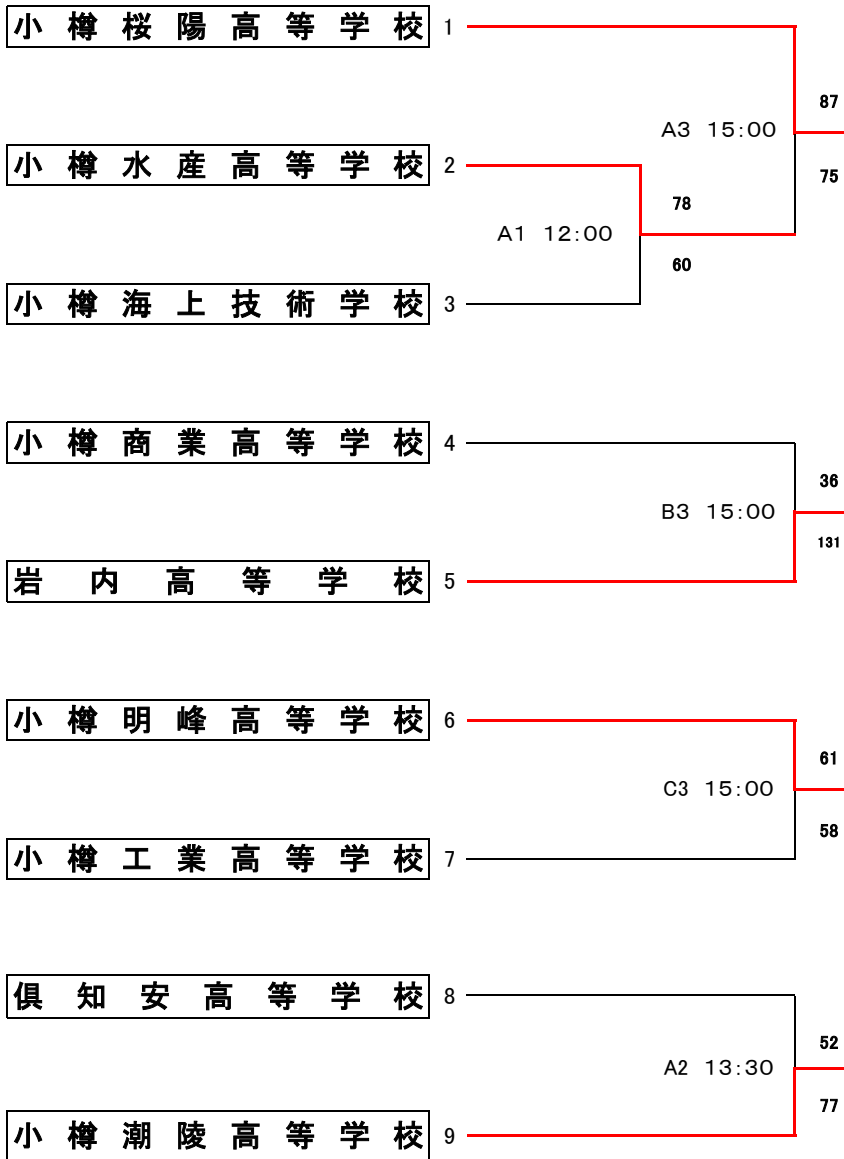

# 男子組み合わせ

5月29日(金)

決勝リーグ

A

B

C

D

5月30日(土)	
A2 11:30 ●桜陽66-90岩内○	
C2 11:30 ○明峰80-61潮陵●	
A4 14:30 ○岩内82-59潮陵●	
C4 14:30 ○桜陽77-62明峰●	
5月31日(日)	
A2 11:30 ○岩内75-71明峰●	
C2 11:30 ○桜陽70-61潮陵●	

1位 岩内 3勝0敗

2位 桜陽 2勝1敗

3位 明峰 1勝2敗

4位 潮陵 0勝3敗

※上側が白色のユニフォーム