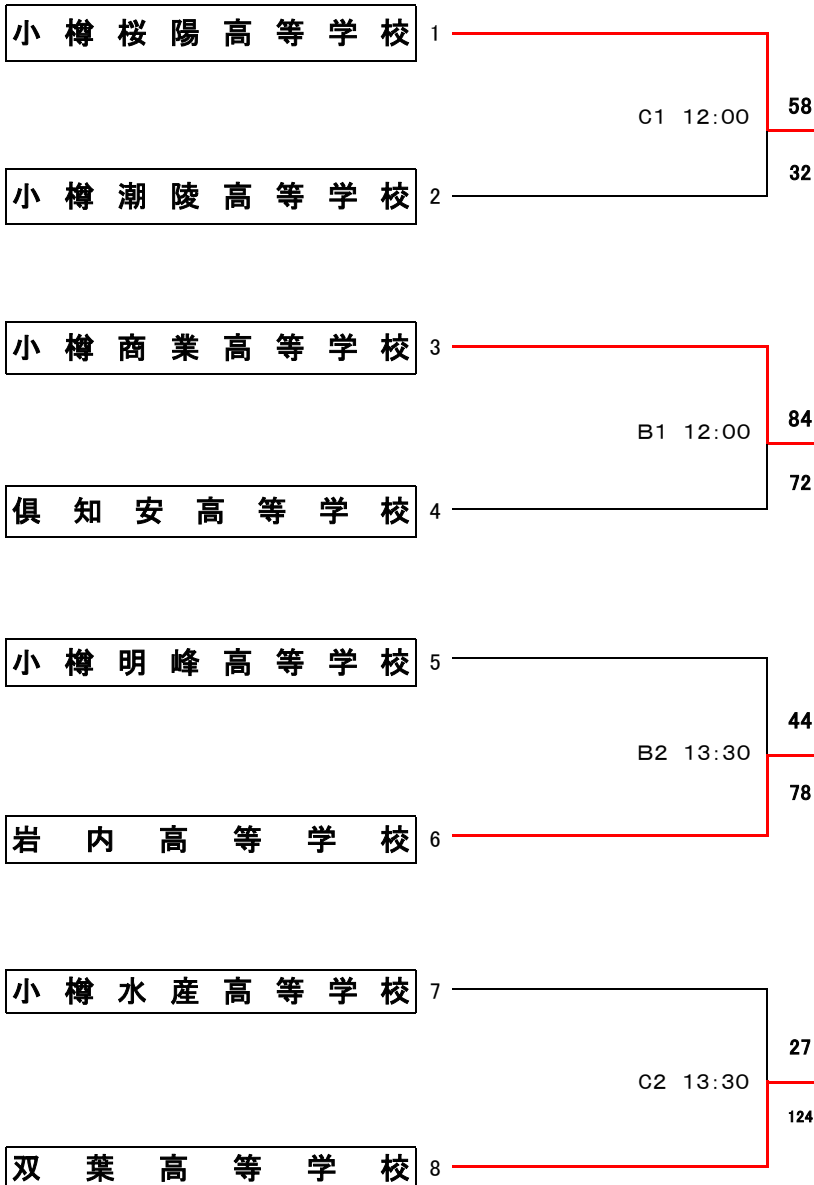

女子組み合わせ

5月29日(金)

決勝リーグ

E

5月30日(土)	
A1 10:00	○桜陽82-38商業●
C1 10:00	●岩内32-105双葉○
5月31日(日)	
A1 10:00	●桜陽53-69双葉○
C1 10:00	●商業59-80岩内○

F

G

H

- 1位 双葉 3勝0敗
- 2位 桜陽 2勝1敗
- 3位 岩内 1勝2敗
- 4位 商業 0勝3敗

※上側が白色のユニフォーム