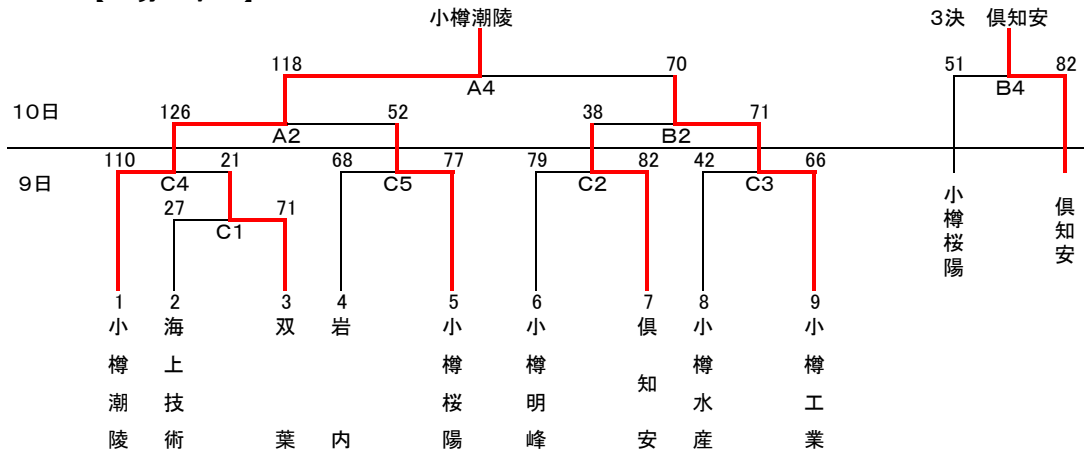

ウィンターカップ地区大会リザルト(9/9. 10)

場所 小樽明峰C,商業D,潮陵A,B

【 男 子 】

【 女 子 】