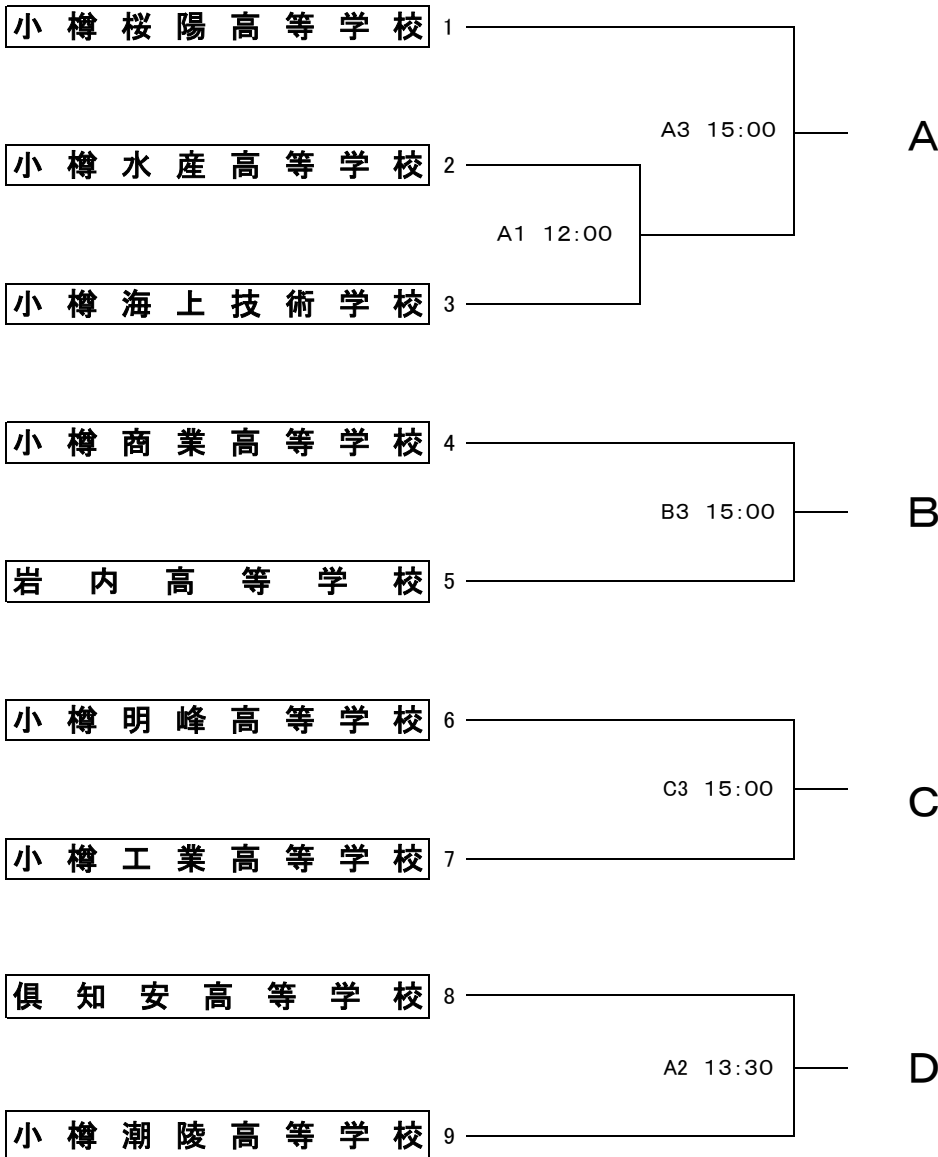

男子組み合わせ

5月29日(金)

決勝リーグ

5月30日(土)		
A2	11:30	(白)A-B(濃)
C2	11:30	(白)C-D(濃)
A4	14:30	(濃)AB勝-CD負(白)
C4	14:30	(濃)AB負-CD勝(白)
5月31日(日)		
A2	11:30	(白)AB勝-CD勝(濃)
C2	11:30	(白)AB負-CD負(濃)

※ベンチについては
番号の若いチームが
TO席の向かって右側となる

※上側が白色のユニフォーム