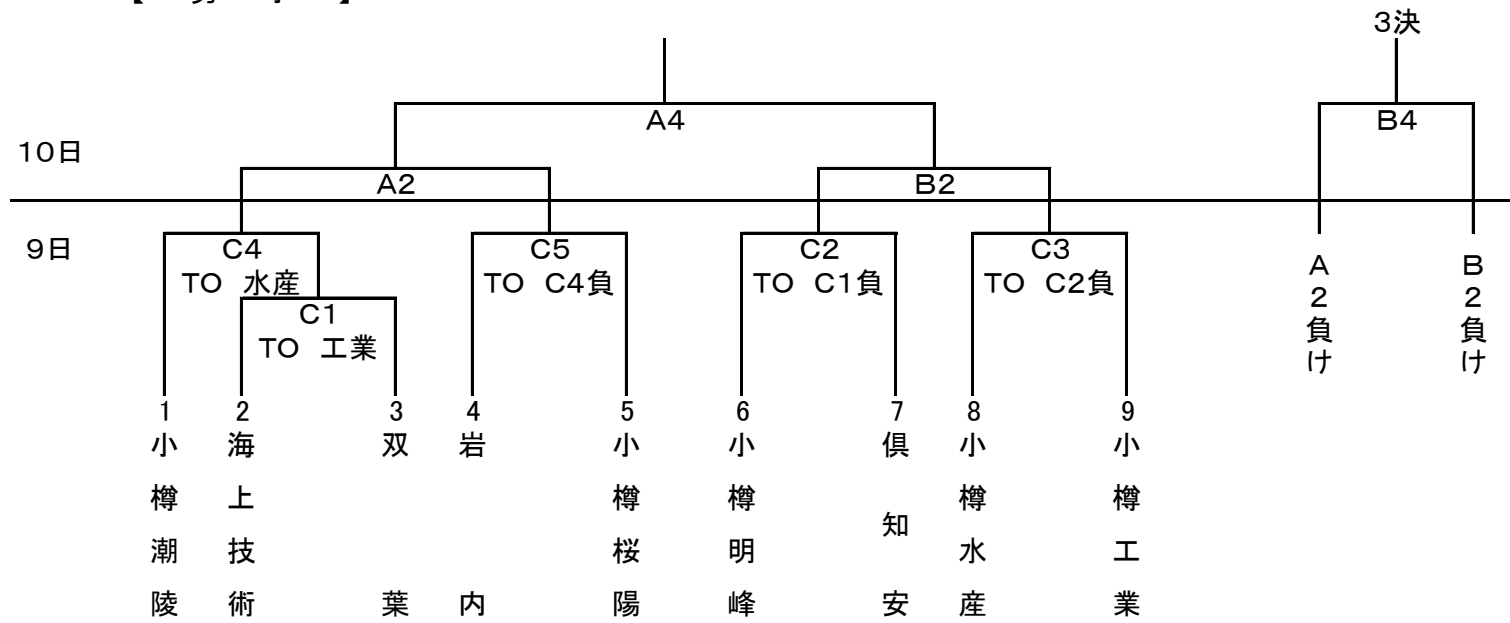

ウィンターカップ地区大会組み合わせ(9/9. 10)
 場所 小樽明峰C,商業D,潮陵A.B

【 男子 】

【 女子 】

試合開始時間(9日) ①9:30 ②11:00 ③12:30 ④14:00 ⑤15:30

試合開始時間(10日) ①9:30 ②11:00 ③12:30 ④14:00