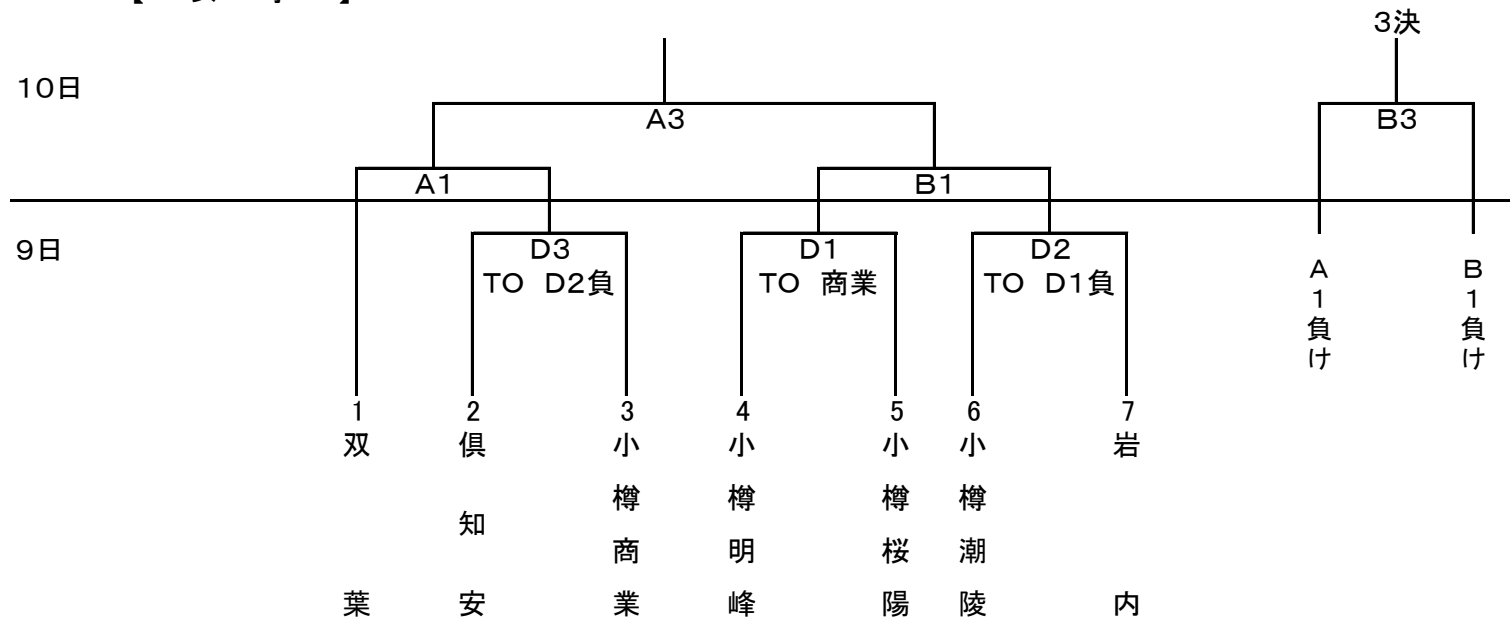

ウィンターカップ地区大会組み合わせ(9/9. 10)
 場所 小樽明峰C,商業D,潮陵A.B

【 男子 】

【 女子 】

試合開始時間(9日) ①9:30 ②11:00 ③12:30 ④14:00 ⑤15:30

試合開始時間(10日) ①9:30 ②11:00 ③12:30 ④14:00